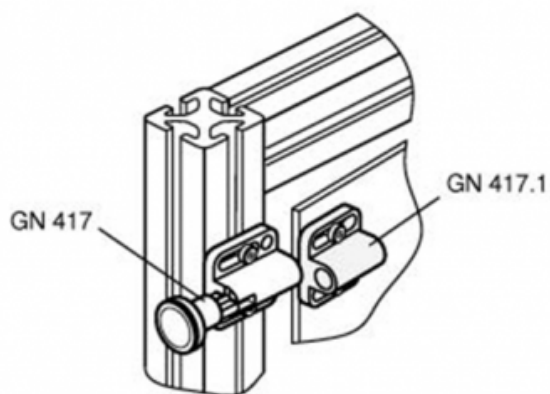

Varenummer: 2041715

Beskrivelse: E+G Montagestykke GN 417.1-5-ST-SW

## Mål

b1	= 28	k2 = 5
b2	= 22	k3 = 12
b3	= 8	
b4-0,2	= 4.3	
d	= 5	
h1	= 9.5	
h2	= 4.5	
k1+-0,05	= 18	