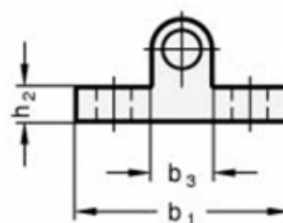

Varenummer: 2041715

Beskrivelse: E+G Montagestykke GN 417.1-5-ST-SW

## Mål

b1	= 28	k2 = 5
b2	= 22	k3 = 12
b3	= 8	
b4-0,2	= 4.3	
d	= 5	
h1	= 9.5	
h2	= 4.5	
k1+-0,05	= 18	