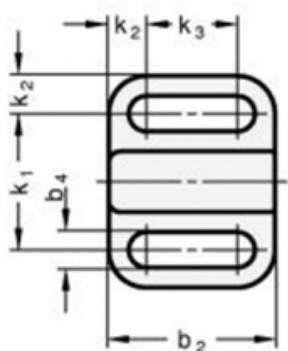

Varenummer: 2041715

Beskrivelse: E+G Montagestykke GN 417.1-5-ST-SW

## Mål

b1	= 28	k2 = 5
b2	= 22	k3 = 12
b3	= 8	
b4-0,2	= 4.3	
d	= 5	
h1	= 9.5	
h2	= 4.5	
k1+-0,05	= 18	